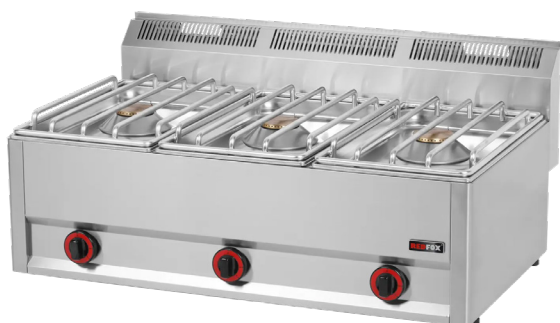

Sporák plynový 3x hořák bez podstavby

Model	Sap kód	00004115
SP 90/3 GLS	Skupina artiklů	Sporáky

- Typ spotřebiče: Plynové zařízení
- Příkon zóny 1 [kW]: 4,5
- Příkon zóny 2 [kW]: 4,5
- Příkon zóny 3 [kW]: 4,5
- Stupeň krytí ovládacích prvků: IPX4
- Materiál: AISI 304 vrchní deska, AISI 430 opláštění

Sap kód	00004115	Druh připojení plynu	Zemní plyn, propan butan
Šířka netto [mm]	988	Počet zón	3
Hloubka netto [mm]	609	Příkon zóny 1 [kW]	4,5
Výška netto [mm]	290	Příkon zóny 2 [kW]	4,5
Hmotnost netto [kg]	43.00	Příkon zóny 3 [kW]	4,5
Výkon plynový [kW]	13.500		

Sporák plynový 3x hořák bez podestavby

Model	Sap kód	00004115
SP 90/3 GLS	Skupina artiklů	Sporáky

1 **Centrované vysoce výkonné hořáky**

- vysoký výkon a účinnost
mosazné hořáky odnímatelné
věčný plamen
dlouhá životnost
rozebíratelný
- úspora energie (dokonalé spalování)
 - úspora času pro přípravu pokrmů
 - jednoduchá údržba / čištění